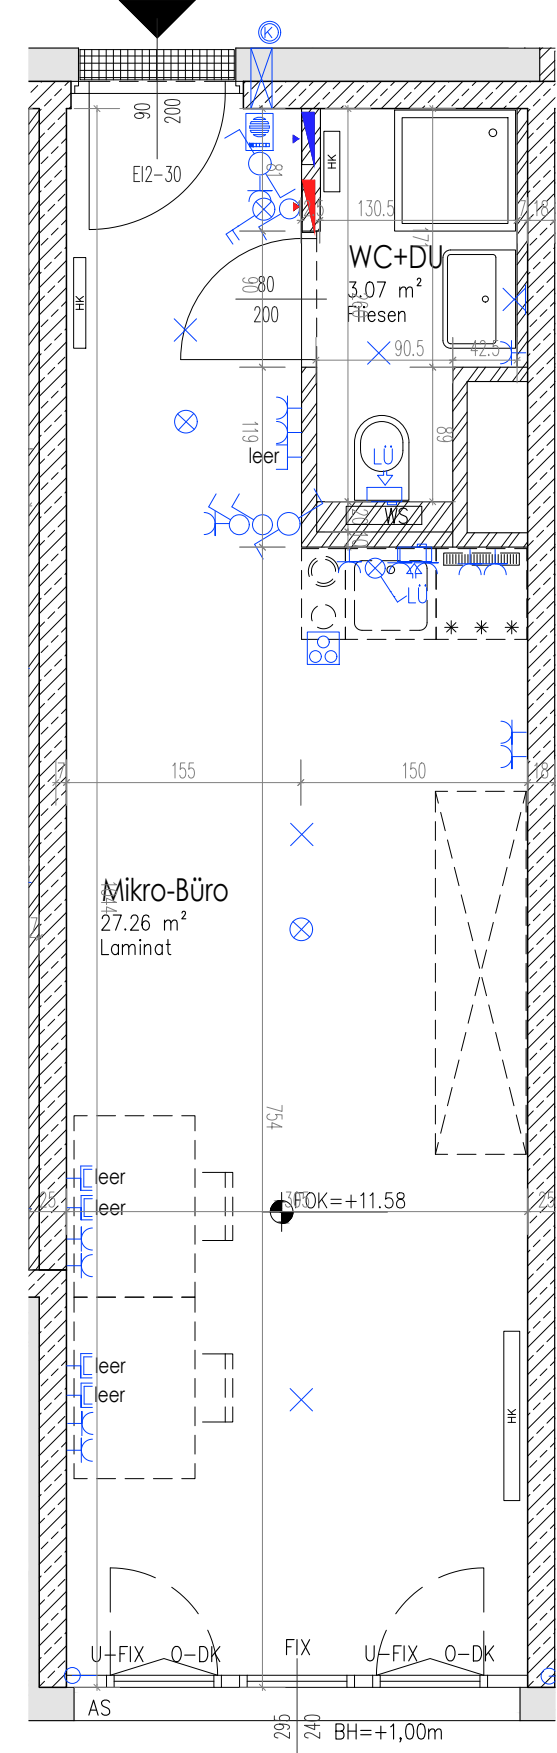

ÄNDERUNGEN VORBEHALTEN!

Vorbehaltlich technischer und konstruktiver Änderungen, sofern dem Käufer zumutbar, insbesondere weil sie geringfügig und sachlich gerechtfertigt sind.

Für die Anfertigung von Einbaumöbel sind Naturmaße zu nehmen!
 Einbaumöbel nicht an die Außenwand stellen! Gefahr von Schimmelbildung!
 Die dargestellten Kücheneinrichtungen und Waschmaschinen,... etc. gelten nur als Möblierungsvorschlag und sind nicht inkludiert.
 Bei der Ermittlung der Durchgangshöhe (nutzbare Höhe) werden Türanschlag, -schwellen, -schließer und Niveausprünge bis 3 cm nicht berücksichtigt.

TOP 40

WOHNUNGSDetailPLAN

Barbara-Prammer-Allee 15
1220 Wien

Lageplan ohne Maßstab

OG 3 Stiege 2 TOP 40

Typ A Mikro-Büro	
Wohnfläche	0,00 m ²
Arbeitsraum + WC + Dusche	30,33 m ²
Loggia	0,00 m ²
Nutzfläche	30,33 m²
Terrasse	0,00 m ²
Balkon	0,00 m ²
Einlagerungsraum	2,37 m ²

Planverfasser **DTA**
 DUDA, TESTOR, ARCHITEKTUR

Planstand: Mai 2021 Datum: 31.05.2021

Maßstab:
1:50

Legende:

AR Abstellraum	AS Außenliegender Sonnenschutz	Ausschalter 1-polig	Auslass 230V	TV / SAT Dose	Rauchmelder	Anschlussstelle Klimavorbereitung	Stahlbeton, Beton
VR Vorraum	KV Kastenvorrichtung	Kontrollschalter 1-polig, 2-polig	Auslass an Decke	Telefondose	E-Herd	Wasseranschluss	Gipskarton
DR Drehflügel	IS Innenliegender Sonnenschutz	Wechselschalter	Auslass Wand Beleuchtung geschaltet	Verteiler Elektro	Lüfter	Gong	Wärmedämmung
DK Drehkipplügel		Kreuzschalter	Steckdose	Verteiler Multimedia IT Verteiler	Lüfter in Zwischendecke	Klingeltaster	
KI Kippflügel		Taster allgemein			Schalldämmlüfter	Sprechanlage Innentableau Audio	
FIX Fixverglasung		Wohnungsstation					
BH Brüstungshöhe							
FOK Fußbodenoberkante							
HK Heizkörper							