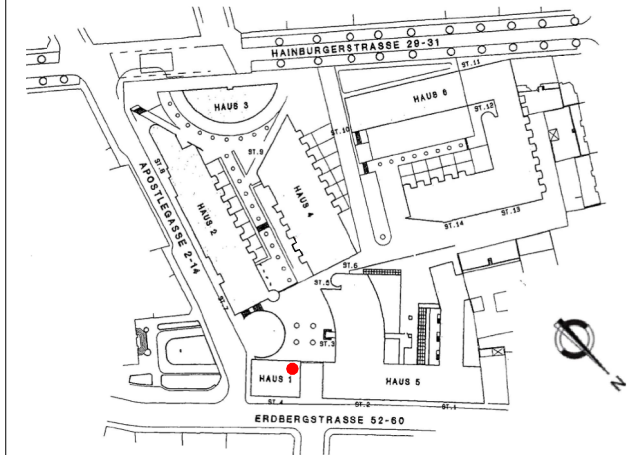

Maßstab: 0 1m 2m 3m 4m 5m

APOSTELGASSE  
1030 WIEN  
STIEGE 4

5. OBERGESCHOSS  
TOP 10  
WOHNUNG ca. 109 m<sup>2</sup>  
LOGGIA ca. 7 m<sup>2</sup>

**ARWAG**  
Wo das Leben lebt.

Würzlerstraße 15, A-1030 Wien  
Tel.: +43(01) 79 700 DW 333, Fax: DW 390